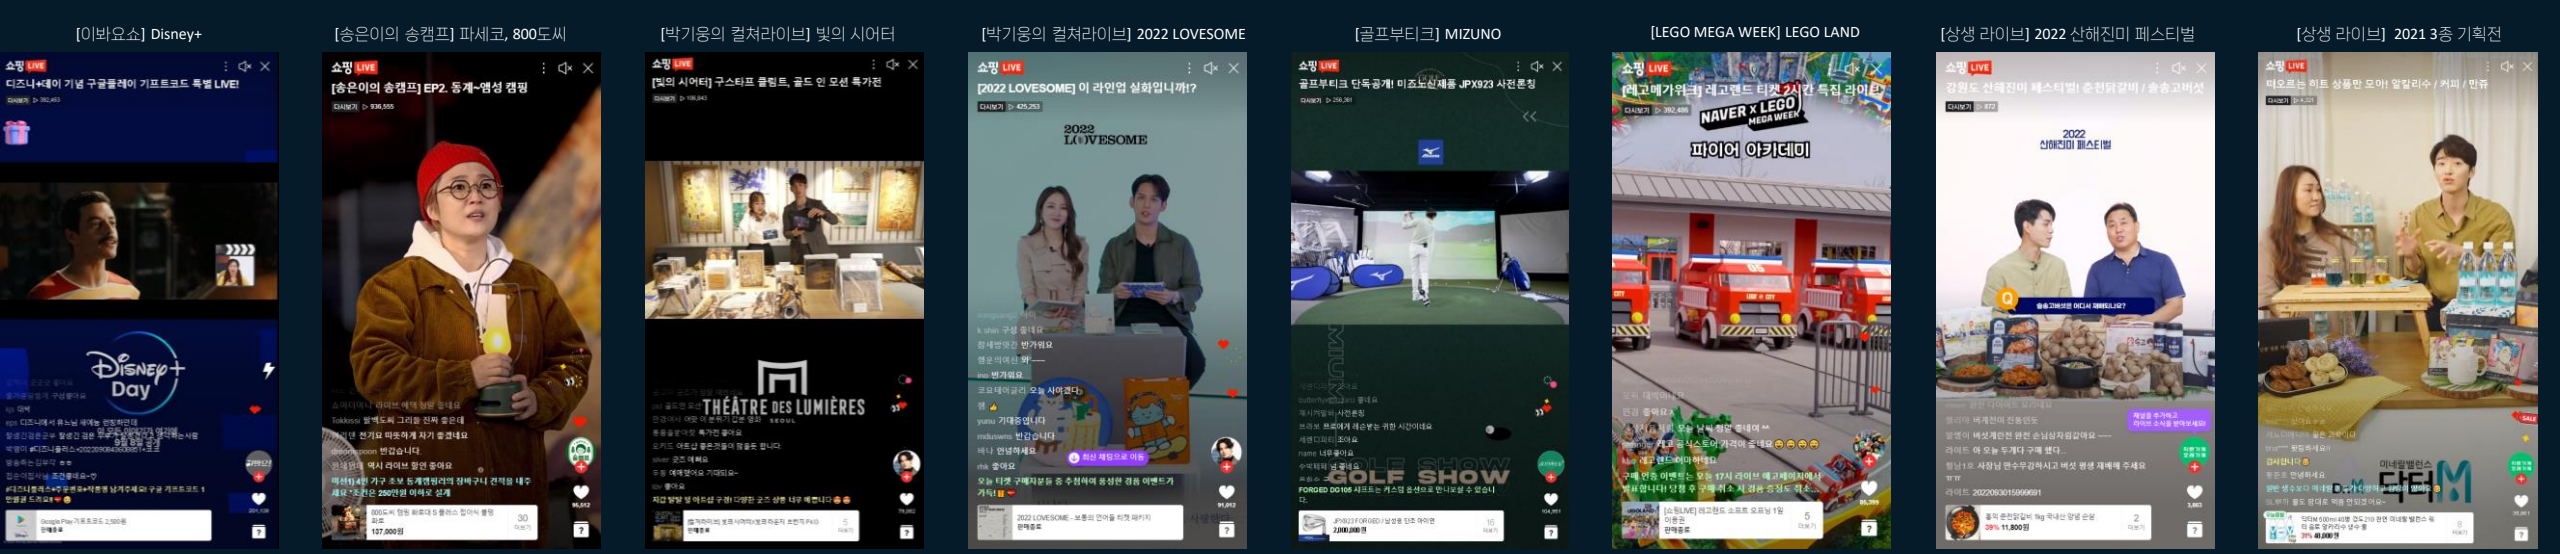

Triz Production

커머스, 영상제작을 넘어 브랜딩까지

A man wearing a beige cap, glasses, and a headset is operating a professional video camera on a tripod. He is in a film set environment with other crew members and equipment visible in the background. The scene is dimly lit, suggesting an indoor or nighttime setting.

기획부터 제작까지 ONE-STOP SYSTEM

방송국 출신 PD, 작가진

첨단 촬영 장비 & 스튜디오

라이브 커머스

메이저 플랫폼 라이브 커머스 기획 및 진행
각 카테고리별 다양한 브랜드사와의 퀄리티 높은 기획전 제작 진행
예능형 커머스, 브랜드드 커머스 등 다양한 포맷의 방송 제작 가능

레퍼런스

푸드, 패션, 뷰티, 키즈, 레저 스포츠, 문화, 캠핑, 전자제품 등 다양한 카테고리의 방송 진행

방송국 출신 작가진을 필두로 한
브랜드사의 시리즈물 및
엔터테인먼트형 프로그램 기획 노하우 보유

주요 레퍼런스

박기웅의 컬처라이브 - 빛의 시어터전

송은이의 송캠프

이박요쇼(이건 꼭 봐야해!) - DISNEY+

골프 부티크 - MIZUNO

엔터테인먼트형 라이브 커머스

기획

[배달의민족 - 찾아가는 배민 사진관] 제주편

[네이버 쇼핑 라이브] 송은이의 송캠프

[네이버 스마트스토어] 은이세끼

협업

국내 최정상급 쇼호스트 & 연예인들과의 업무적 협조 관계
라이브 커머스, 쇼&엔터테인먼트, 교육 영상까지
클라이언트의 니즈에 맞는 최정상급 진행자 섭외 가능

[송은이의 송캠프] 김성범 님, 송은이 님, 신봉선 님

[박기웅의 컬러라이브] 박기웅 님